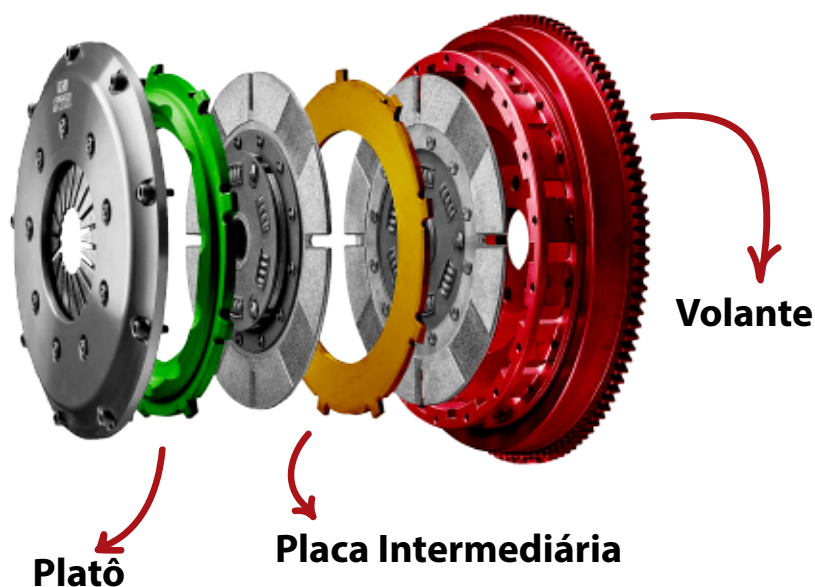

MICRO
m á q u i n a s
Desde 1954

Conjunto do sistema de Embreagem

Embreagem

O que a RT faz?

 [Clique na Máquina para acessar o site](#)

Platô

Placa Intermediária

Volante

Prensa Para Embreagem - PB, especialmente desenvolvida para recuperadora e remanufatura de embreagens. Com ela é possível rebitar placas de platô, chapéu chinês das linhas leve e pesada, sem fazer o esforço que as prensas convencionais e manuais exigem.