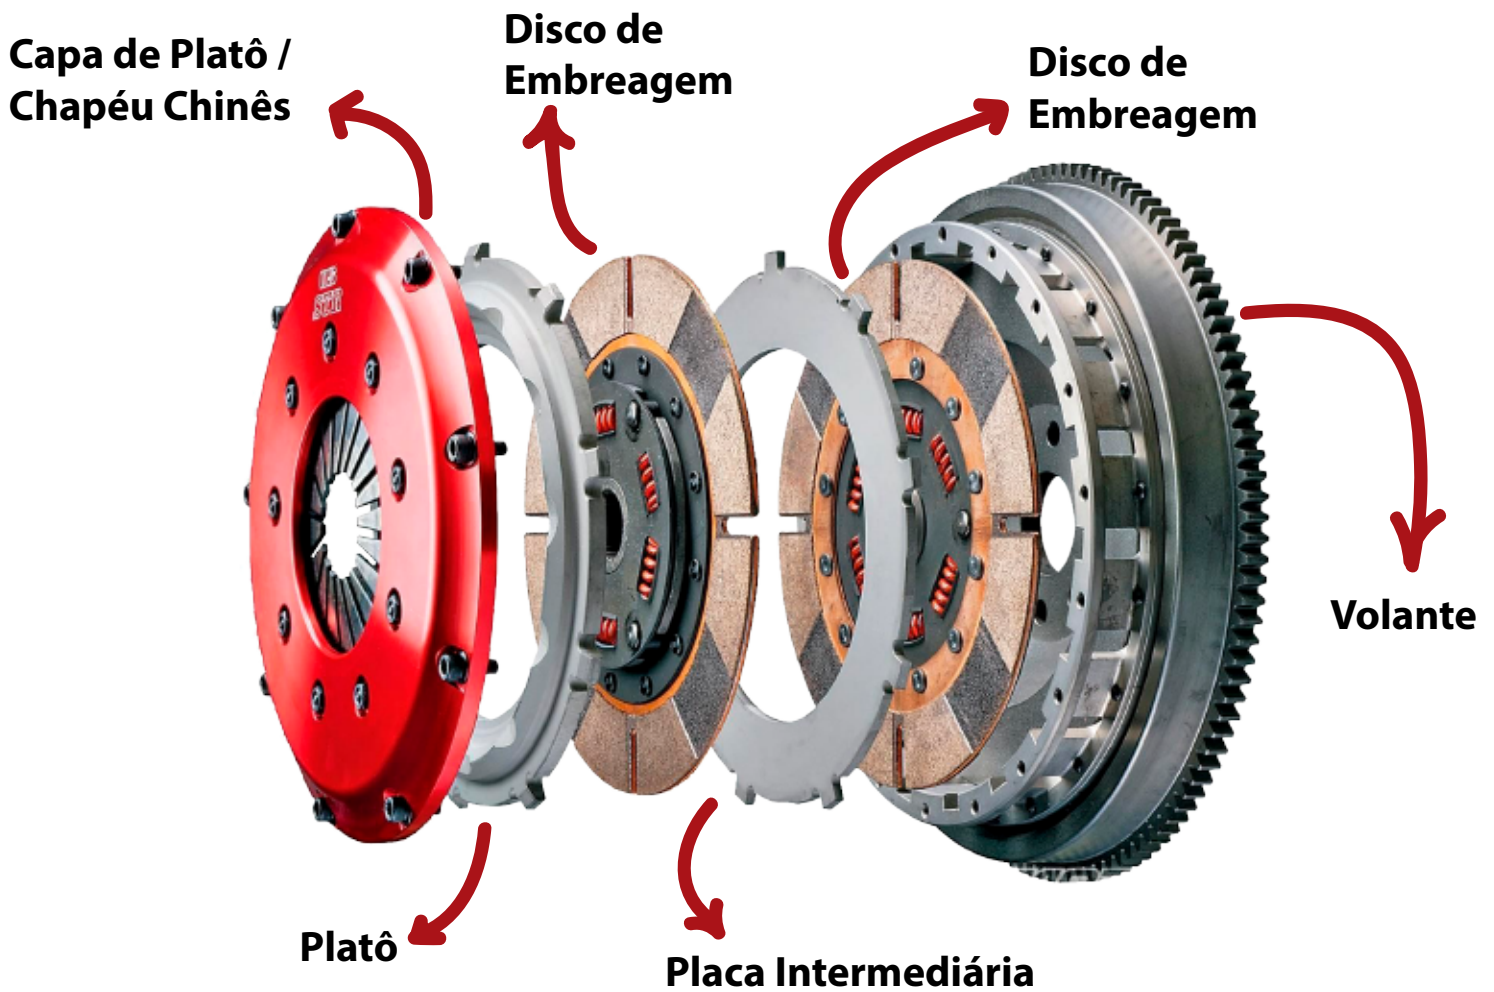

MICRO
m á q u i n a s
Desde 1954

Conjunto do sistema de Embreagem

Embreagem

O que a RT faz?

 [Clique na Máquina para acessar o site](#)

Platô

Placa Intermediária

Volante

Prensa Para Embreagem - PB, especialmente desenvolvida para recuperadora e remanufatura de embreagens. Com ela é possível rebitar placas de platô, chapéu chinês das linhas leve e pesada, sem fazer o esforço que as prensas convencionais e manuais exigem.