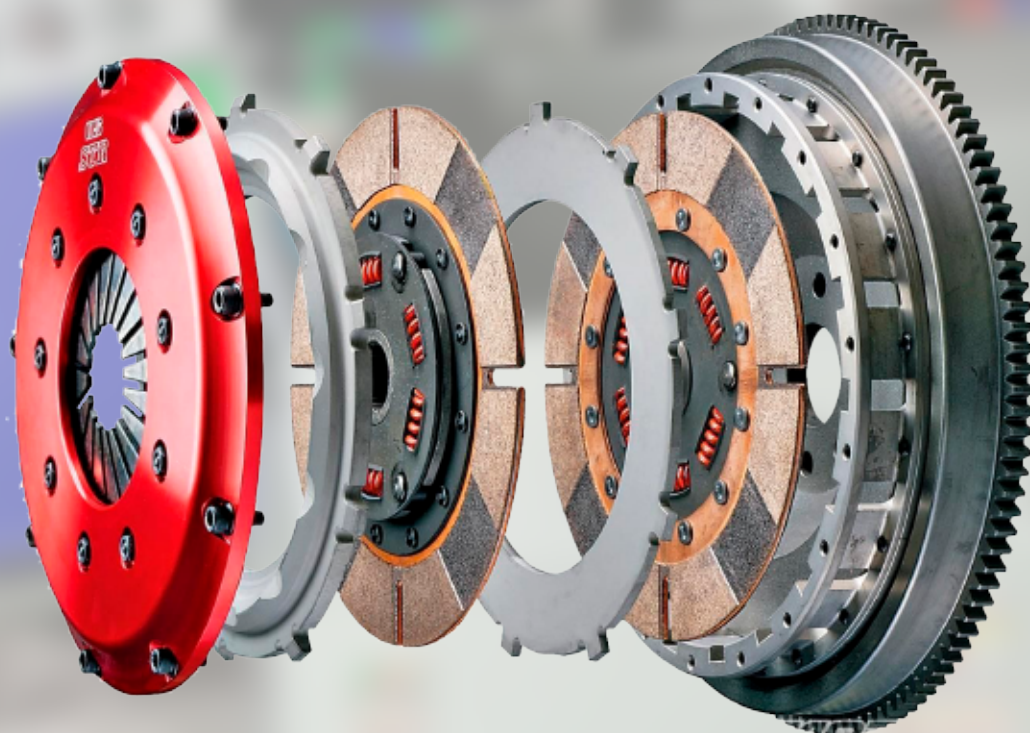

MICRO
m á q u i n a s
Desde 1954

Conjunto do sistema de Embreagem

Embreagem

O que a RT faz?

 [Clique na Máquina para acessar o site](#)

Platô

Placa Intermediária

Volante

Prensa Para Embreagem - PB, especialmente desenvolvida para recuperadora e remanufatura de embreagens. Com ela é possível rebitar placas de platô, chapéu chinês das linhas leve e pesada, sem fazer o esforço que as prensas convencionais e manuais exigem.