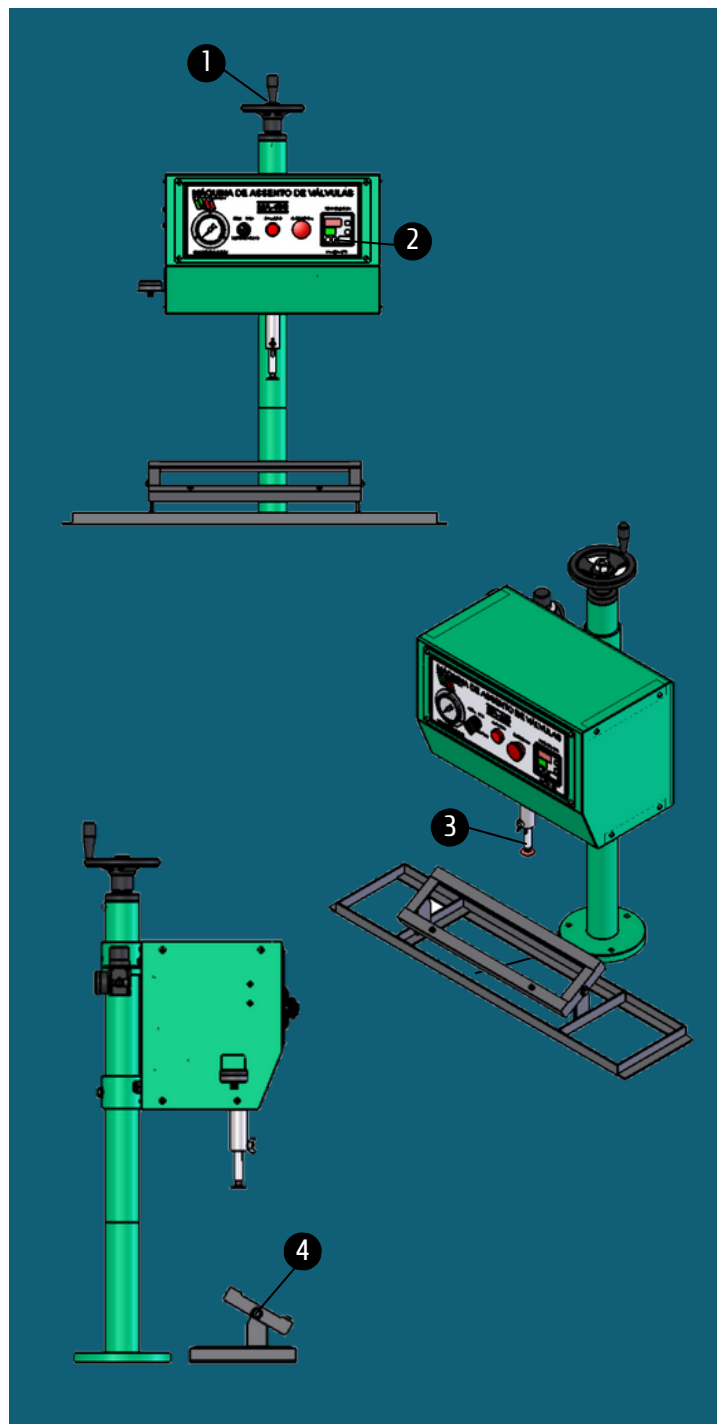

## ESMERILHADEIRA DE ASSENTO DE VÁLVULAS

Equipamento construído especificamente para esmerilhamento de válvulas via controle digital de batidas minimizando o tempo de operação com precisão e rapidez. Já acompanha teste de vácuo com medidor de fácil visualização através de manômetro acoplado no painel frontal da máquina.

- Volante com rolamentos para facilitar a regulagem de altura.
- Vacuômetro com jogo de ventosas (2 Peças)
- Design inovador que facilita a visualização.
- Botão Liga/Desliga com stop de emergência.
- Fácil acesso para manutenção, tanto frontal quanto lateral.
- Teste de vácuo na parte frontal da máquina facilitando a visualização do teste.
- Máquina com regulagem na altura de 270 mm, mais 150 mm de regulagem pela haste frontal.

### Instrumentos que acompanham a máquina

1. Jogo de ventosas para teste de vácuo
2. Jogo de ventosas para válvulas

## ESMERILHADEIRA DE ASSENTO DE VÁLVULAS

1. Volante regulador de altura
2. Temporizador
3. Suporte para as ventosas da válvula
4. Suporte para o cabeçote