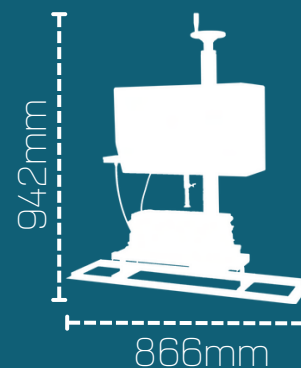

MA

ESMERILHADA DE ASSENTO DE VÁLVULAS

Clique na máquina
e acesse o vídeo