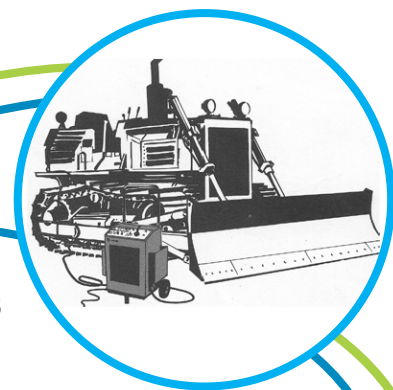

O Eliminador de Baterias de Alta Potência (ELB 124) é um aparelho planejado para resolver seus problemas com baterias na hora da partida ou testes de motores à gasolina, álcool ou óleo diesel.

Transformando a corrente alternada de 220V para corrente contínua de 12V ou 24V, o ELB 124 é a solução na hora da partida.

Ideal para retífica de motores

EMPRESAS QUE UTILIZAM O ELIMINADOR DE BATERIAS

- Retíficas de motores
- Oficinas de Tratores
- Oficinas de Caminhões
- Oficinas de Bombas Injetoras
- Oficinas de Turbinas
- Empresas de Ônibus
- Transportadoras, Frotistas
- Construtoras, Mineradoras
- Concessionárias de Veículos
- Empresas Públicas e outras.